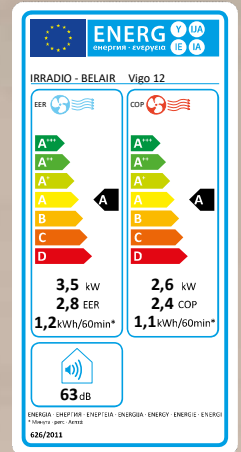

VIGO 12 | 12000BTU

Condizionatore portatile con pompa di calore
Portable air conditioner with heat pump

R290

A

CARATTERISTICHE | FEATURES

- BTU: 12.000
- Condizionatore portatile
- Con pompa di calore
- Con rotelle
- Gas: R290
- Rumorosità: ≤ 63 dB
- Con telecomando LCD wireless (batterie non incluse)
- Filtri lavabili
- Timer programmabile
- Funzioni: Riavvio automatico / Turbo / Sbrinamento / Deumidificatore / Sleep
- Alimentazione: 220–240 V AC 50 Hz
- Assorbimento: 5,6 A
- BTUs: 12,000
- Portable air conditioner
- With heat pump
- With wheels
- Gas: R290
- Noise: ≤ 63 dB
- With wireless LCD remote control (Batteries not included)
- Washable filters
- Programmable timer
- Functions: Auto Restart / Turbo / Defrost / Dehumidifier / Sleep
- Power supply: 220–240 V AC 50 Hz
- Absorption: 5.6 A

IRRADIO
belair

Code
158660068

Model
VIGO 12

Weight
25,5 kg

Dimensions
35,5 x 35 x 70 cm
41 x 41 x 88 cm

EAN Code
8006012381528

Q.ty master carton

1