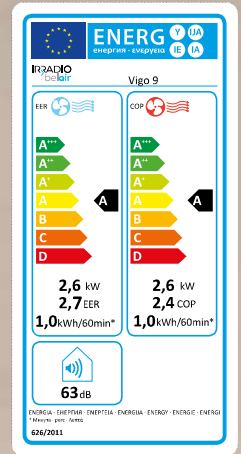

VIGO 9 | 9000BTU

Condizionatore portatile con pompa di calore
Portable air conditioner with heat pump

R290

A

CARATTERISTICHE | FEATURES

- BTU: 9000
- Condizionatore portatile
- Con pompa di calore
- Con rotelle
- Gas: R290
- Rumorosità: 63 dB
- Con telecomando LCD wireless (batterie non incluse)
- Filtri lavabili
- Timer programmabile
- Funzioni: Riavvio automatico/ Turbo/Sbrinamento/ Deumidificatore/Sleep
- Alimentazione: 220-240 V AC 50 Hz
- Assorbimento: 4,5 A
- BTUs: 9000
- Portable air conditioner
- With heat pump
- With wheels
- Gas: R290
- Noise: 63 dB
- With wireless LCD remote control (Batteries not included)
- Washable filters
- Programmable timer
- Functions: Auto Restart/Turbo/Defrost/ Dehumidifier/ Sleep
- Power supply: 220-240 V AC 50 Hz
- Absorption: 4,5 A

IRRADIO
belair

Code
158660056

Model
VIGO 9

Weight
26 kg

Dimensions
33,5 x 32,5 x 70,8 cm
38,5 x 38,5 x 88 cm

EAN Code
8006012376241

Q.ty master carton
1

Q.ty pallet
12