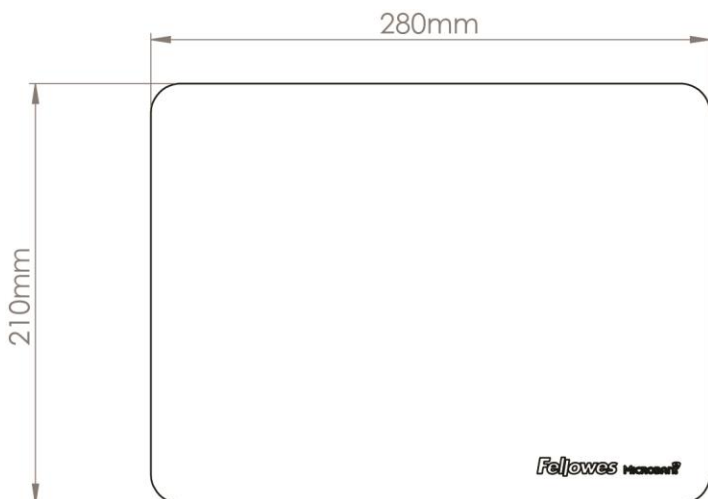

### Specifiche:

Codice	100138995	100139316	100139317	100139318	100139319
Colore	Nero	Grigio	Blu marino	Verde salvia	Sabbia
Dimensione prodotto (A x L x P)	0.25 x 28.00 x 21.00 cm				
Peso prodotto	0.85 kg				
Dimensione confezione (A x L x P)	30.00 x 23.50 x 0.35 cm				
Peso confezione	0.13 kg				
Dimensione imballo (A x L x P)	30.50 x 24.30 x 2.30 cm				
Peso imballo	0.59 kg				
Materiale	Tessuto e filo di poliestere riciclato post-consumo al 100%				
Base	80% di gomma riciclata post-consumo				
Caratteristiche	Protezione anti microbica Microban® Bordi cuciti anti-sfilacciamento Base antiscivolo				
Codice a barre (UPC)	043859808632	043859808762	043859808779	043859808786	043859808793
Codice a barre imballo (SCS)	10043859808639	10043859808769	10043859808776	10043859808783	10043859808790
Pezzi per imballo	4				
Paese d'origine	Cina				
Garanzia	Limitata 5 anni				

## Disegni dimensionali: