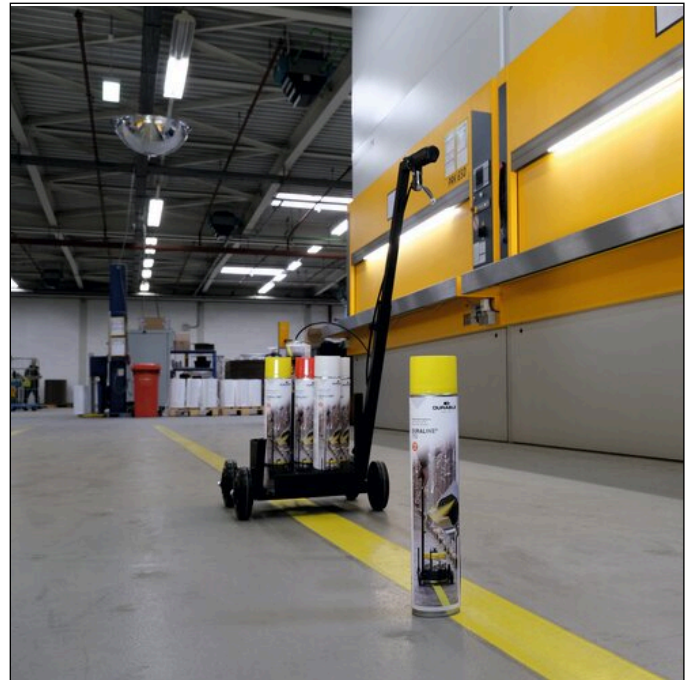

Vernice spray per segnaletica da pavimento DURALINE® 750

Codice articolo	114004	Minimo d'ordine	1 Pezzo
Colore	Giallo	EAN minimo d'ordine	4005546742236
Confezionamento	1 pezzo	Peso confezione (lordo)	833 G
EAN	4005546742236	Paese d'origine	DE

Descrizione prodotto

- Bomboletta di vernice spray per la segnaletica permanente in ambienti interni ed esterni
- Vernice spray per la delimitazione di aree e l'ottimizzazione dei percorsi trafficati in fabbriche, magazzini, stabilimenti di produzione, parcheggi, ecc.
- Adatta al passaggio dei carrelli elevatori
- La superficie di applicazione deve essere priva di polvere, grasso e altri contaminanti
- Temperatura ottimale di applicazione tra i +5°C e i +40°C
- La bomboletta spray ha una portata di circa 100 m, a seconda della larghezza della linea, dello spessore di applicazione e delle condizioni del pavimento
- Colori simili a RAL 9003 bianco segnale, 3001 rosso segnale, 1003 giallo segnale

Caratteristiche prodotto

Altezza esterna (mm)	340
Ø esterno (mm)	63
Quantità (per)	750 ml
Marchio	DURABLE
Area di utilizzo	Aree pedonali, aree di manovra