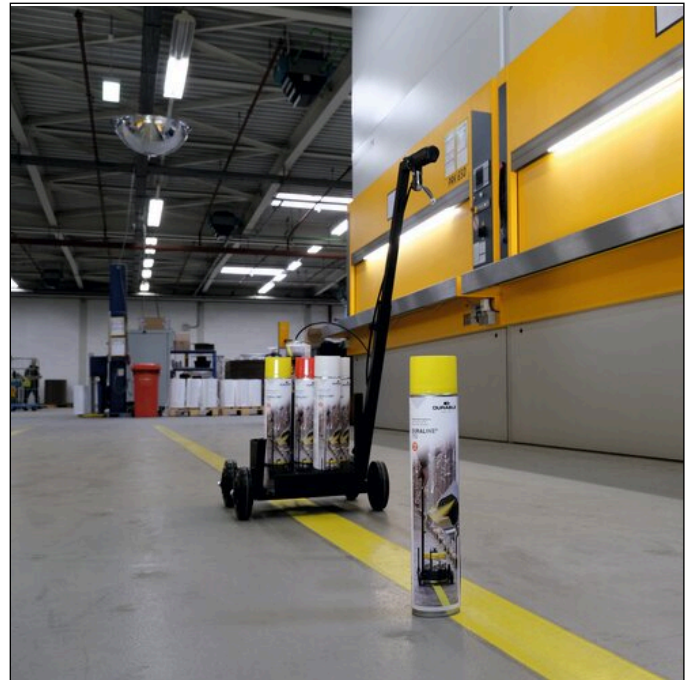

Vernice spray per segnaletica da pavimento DURALINE® 750

Codice articolo	114003	Minimo d'ordine	1 Pezzo
Colore	Rosso	EAN minimo d'ordine	4005546742250
Confezionamento	1 pezzo	Peso confezione (lordo)	833 G
EAN	4005546742250	Paese d'origine	DE

Descrizione prodotto

- Bomboletta di vernice spray per la segnaletica permanente in ambienti interni ed esterni
- Vernice spray per la delimitazione di aree e l'ottimizzazione dei percorsi trafficati in fabbriche, magazzini, stabilimenti di produzione, parcheggi, ecc.
- Adatta al passaggio dei carrelli elevatori
- La superficie di applicazione deve essere priva di polvere, grasso e altri contaminanti
- Temperatura ottimale di applicazione tra i +5°C e i +40°C
- La bomboletta spray ha una portata di circa 100 m, a seconda della larghezza della linea, dello spessore di applicazione e delle condizioni del pavimento
- Colori simili a RAL 9003 bianco segnale, 3001 rosso segnale, 1003 giallo segnale

Caratteristiche prodotto

Altezza esterna (mm)	340
Ø esterno (mm)	63
Quantità (per)	750 ml
Marchio	DURABLE
Area di utilizzo	Aree pedonali, aree di manovra