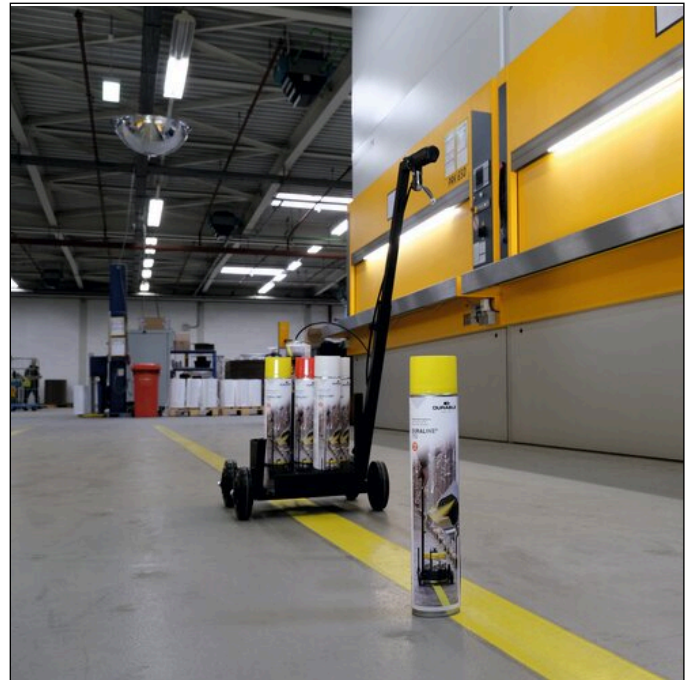

# Vernice spray per segnaletica da pavimento DURALINE® 750

Codice articolo	114002	Minimo d'ordine	1 Pezzo
Colore	Bianco	EAN minimo d'ordine	4005546742212
Confezionamento	1 pezzo	Peso confezione (lordo)	833 G
EAN	4005546742212	Paese d'origine	DE

## Descrizione prodotto

- Bomboletta di vernice spray per la segnaletica permanente in ambienti interni ed esterni
- Vernice spray per la delimitazione di aree e l'ottimizzazione dei percorsi trafficati in fabbriche, magazzini, stabilimenti di produzione, parcheggi, ecc.
- Adatta al passaggio dei carrelli elevatori
- La superficie di applicazione deve essere priva di polvere, grasso e altri contaminanti
- Temperatura ottimale di applicazione tra i +5°C e i +40°C
- La bomboletta spray ha una portata di circa 100 m, a seconda della larghezza della linea, dello spessore di applicazione e delle condizioni del pavimento
- Colori simili a RAL 9003 bianco segnale, 3001 rosso segnale, 1003 giallo segnale

## Caratteristiche prodotto

Altezza esterna (mm)	340
Ø esterno (mm)	63
Quantità (per)	750 ml
Marchio	DURABLE
Area di utilizzo	Aree pedonali, aree di manovra