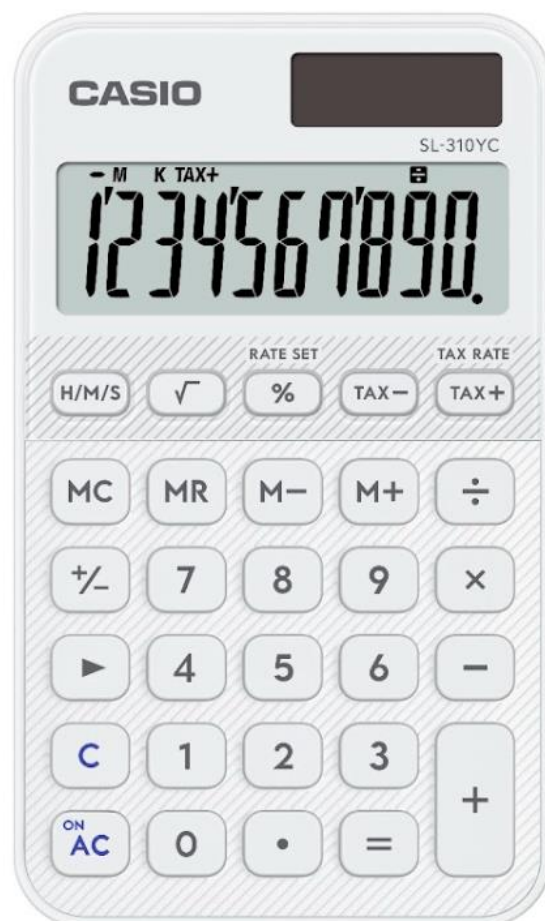

Calcolatrici tascabili

SL-310YC-WE

Caratteristiche generali

- Display LC a 10 cifre
- Indicatore comando funzione
- Separatore di migliaia
- Doppia alimentazione, solare e a batteria
- Batteria di backup (1x LR54)
- Dimensioni (A x L x L): 0,86 x 7 x 12 cm
- Peso: 53 g.
- Autospegnimento
- Tasti di plastica
- Colore: bianca
- Codice EAN: 4549526620867
- Predecessore: SL-310UC-WE
(vecchio codice EAN 4549526612886)

Funzioni

- Calcolo delle imposte
- Calcolo della percentuale
- Calcolo del mark-up con il tasto percentuale
- Radice quadrata
- Tasto backspace (cancella ultima cifra)
- Calcolo del tempo (ora, minuti, secondi)
- Tasto cambio segno più/meno
- Key rollover
- 4 tasti memoria

Codice completo	Colore	Codice EAN
SL-310YC-WE-W-EP	Bianca	4549526620867

Questa è solo una descrizione delle funzioni principali, con riserva di modifiche tecniche ed errori.
Le dimensioni dell'immagine non corrispondono alle dimensioni originali.
I colori possono differire leggermente dall'originale.