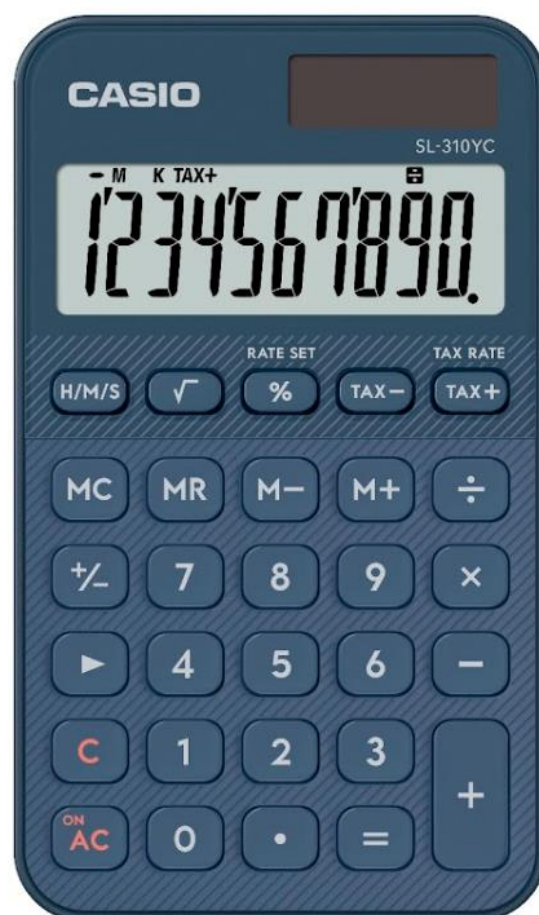

Funzioni

- Calcolo delle imposte
- Calcolo della percentuale
- Calcolo del mark-up con il tasto percentuale
- Radice quadrata
- Tasto backspace (cancella ultima cifra)
- Calcolo del tempo (ora, minuti, secondi)
- Tasto cambio segno più/meno
- Key rollover
- 4 tasti memoria