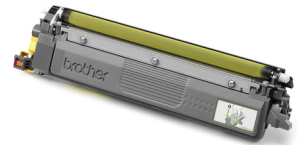

Brother TN-248XLY cartuccia toner 1 pz Originale Giallo

Marchio : Brother

Codice prodotto: TN-248XLY

Nome del prodotto : TN-248XLY

Stampa fino a 2.300 pagine

Brother TN-248XLY cartuccia toner 1 pz Originale Giallo:

Toner originale ad alta capacità giallo Brother TN-248XLY per stampanti e multifunzione laser e led a colori.

I toner Brother sono studiati per funzionare perfettamente con le nostre stampanti, fornendo ottimi risultati e convenienza.

Brother prende in considerazione l'impatto ambientale in ogni fase del ciclo di vita della cartuccia di inchiostro, riducendo la quantità di rifiuti conferiti in discarica. Tutto il nostro hardware e le nostre cartucce di toner sono realizzati in modo che abbiano il minor impatto possibile sull'ambiente.

Cartuccia di toner per stampante laser originale Brother TN-248XLY: vale sempre la pena di usarla.

Brother TN-248XLY. Resa in pagine del toner a colori: 2300 pagine, Colori di stampa: Giallo, Quantità per pacco: 1 pz

Caratteristiche		Dimensioni e peso	
Compatibilità *	MFC-L3760CDW, HL-L8230CDW, HL-L8240CDW, HL-L3220CW, DCP-L3560CDW, MFC-L8340CDW, MFC-L8390CDW	Profondità	155 mm
Quantità per pacco *	1 pz	Altezza	389 mm
Tipo di cartuccia	Resa elevata (XL)	Peso	375 g
Resa in pagine del toner a colori *	2300 pagine	Dati su imballaggio	
Tipo *	Originale	Peso dell'imballo	810 g
Colori di stampa *	Giallo	Dettagli tecnici	
Compatibilità marca *	Brother	Tipo di pallet	1200 x 1000 mm
Tipo di fornitura *	Confezione singola	Dati logistici	
Paese di origine	Vietnam	Altezza del pallet	17,2 cm
Dimensioni e peso		Peso del pallet	194 kg
Larghezza	110 mm	Numero di livelli per pallet	9 pz
		Numero di scatole per strato	6 pz
		Numero di cartoni per pallet	54 pz
		Quantità per pallet	216 pz