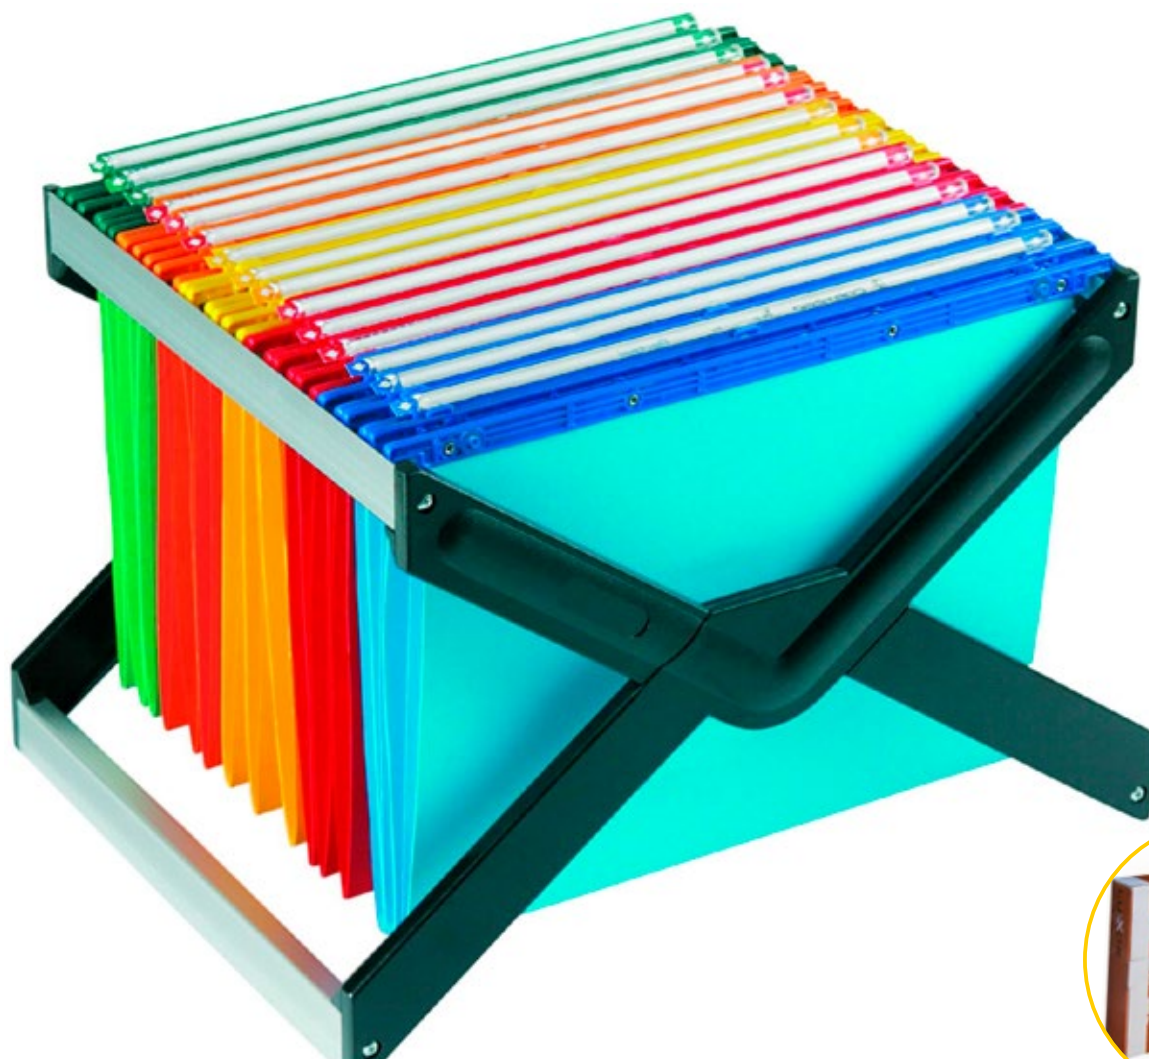

## SUPPORTO PER CARTELLE SOPESE

Luxor - Avana

**Dotazione:** fornito con 10 cartelle Avana GL – interasse 39 cm.

**Apertura e chiusura:** a scatto

**Misure:** aperto 41 x 27,5 x 32 cm - chiuso 48 x 9 x 32 cm

**Confezione:** 1 pezzo

**Imballo:** 3 pezzi

**Peso confezione:** 1,72 Kg

Apertura/chiusura a scatto

codice prodotto	descrizione	confezione	imballo	colore
LuXor 4 AV 10 P1	Supporto archivio con 10 cartelle Avana 39 cm	1	3 x 1	avana

### Luxor - Joker

**Dotazione:** fornito con 10 cartelle Joker in colori assortiti - interasse 33 cm.

**Apertura e chiusura:** a scatto

**Misure:** aperto 41 x 27,5 x 32 cm - chiuso 48 x 9 x 32 cm

**Confezione:** 1 pezzo

**Imballo:** 3 pezzi

**Peso confezione:** 1,85 Kg

*Packaging accattivante  
per valorizzare il prodotto  
all'interno del punto vendita.*

codice prodotto	descrizione	confezione	imballo	colore
LuXor 1 MX 10 P1	Supporto archivio con 10 cartelle joker 33 cm	1	3 x 1	assortiti
400/330 Link - V7	Pack 5 Joker 33 cm - ricambio Luxor 1	5	10 x 5	assortiti