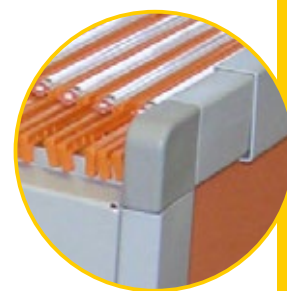

CARRELLO PER CARTELLE SOSPENSE - Carrello Delta

Dotato di: 4 ruote di cui due con freno

Dimensioni aperto: L65 x P45 x H70 cm

Dimensioni Imballo: L70 x P41,5 x H15,5 cm

Colore: Bianco

Peso Confezione: 8,9 Kg

Invito a scatto per regolare la misura dell'interasse con facilità e rapidità.

codice prodotto	descrizione	confezione	imballo	colore
4000	Carrello Delta	1	1 x 1	bianco